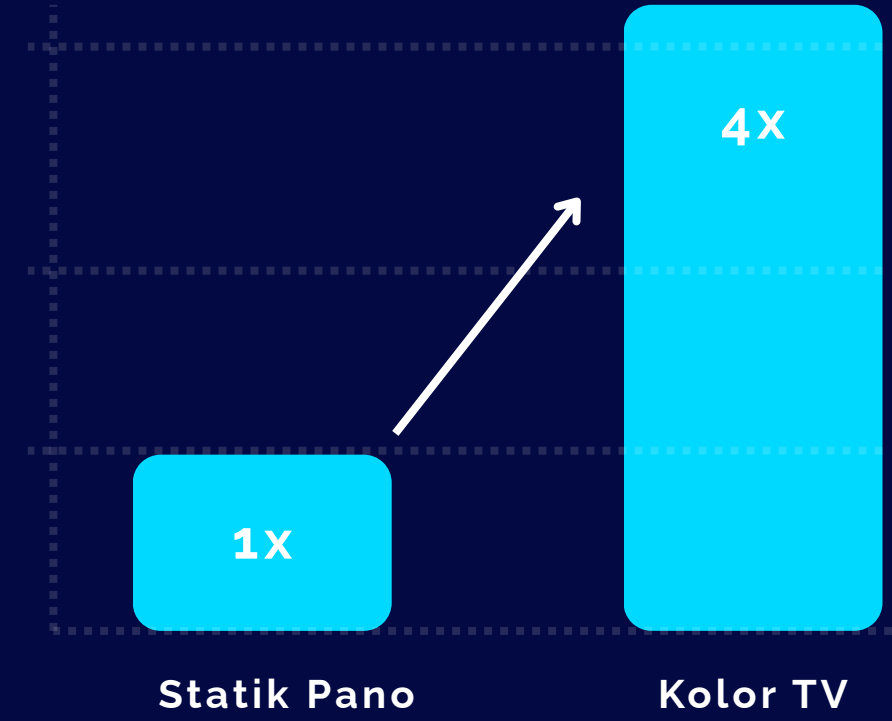

%60

Verimlilik Etkisi

%400

Daha Fazla Mesaj
Görünürlüğü

%400 Daha Fazla

Mesaj görünürlüğü e-postalara
kıyasla 4 kat artar.

Görsel içerik metinden
60.000 kat hızlı algılanır.

Çalışan Bağlılığında Artış